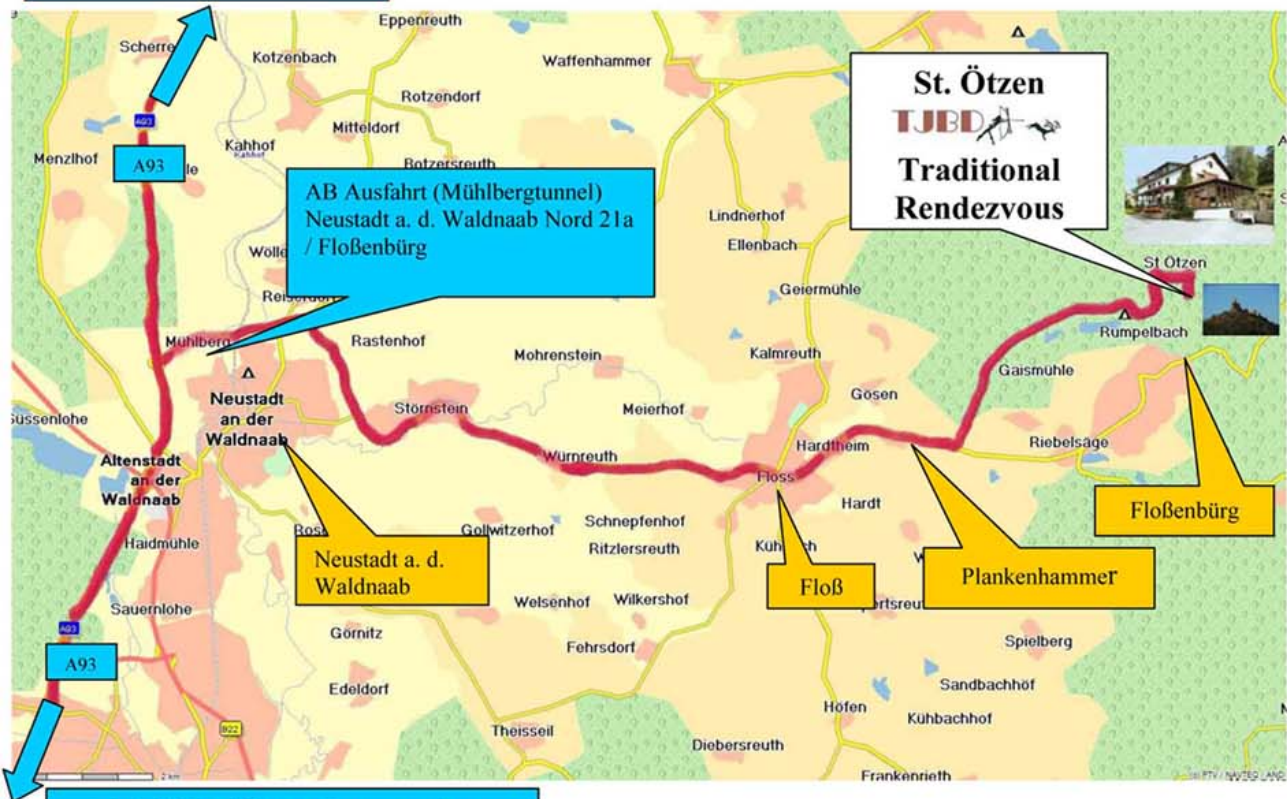

# Anfahrtsplan zum TJB D Rendezvous in St. Ötzen

A93 / Hof - Berlin

( [www.sankt-oetzener-hof.de](http://www.sankt-oetzener-hof.de) )

A93 / Weiden - Regensburg

GPS-Daten - St. Ötzen:

Breite: 49°45'05.52''N

Länge: 12°21'28.24''O