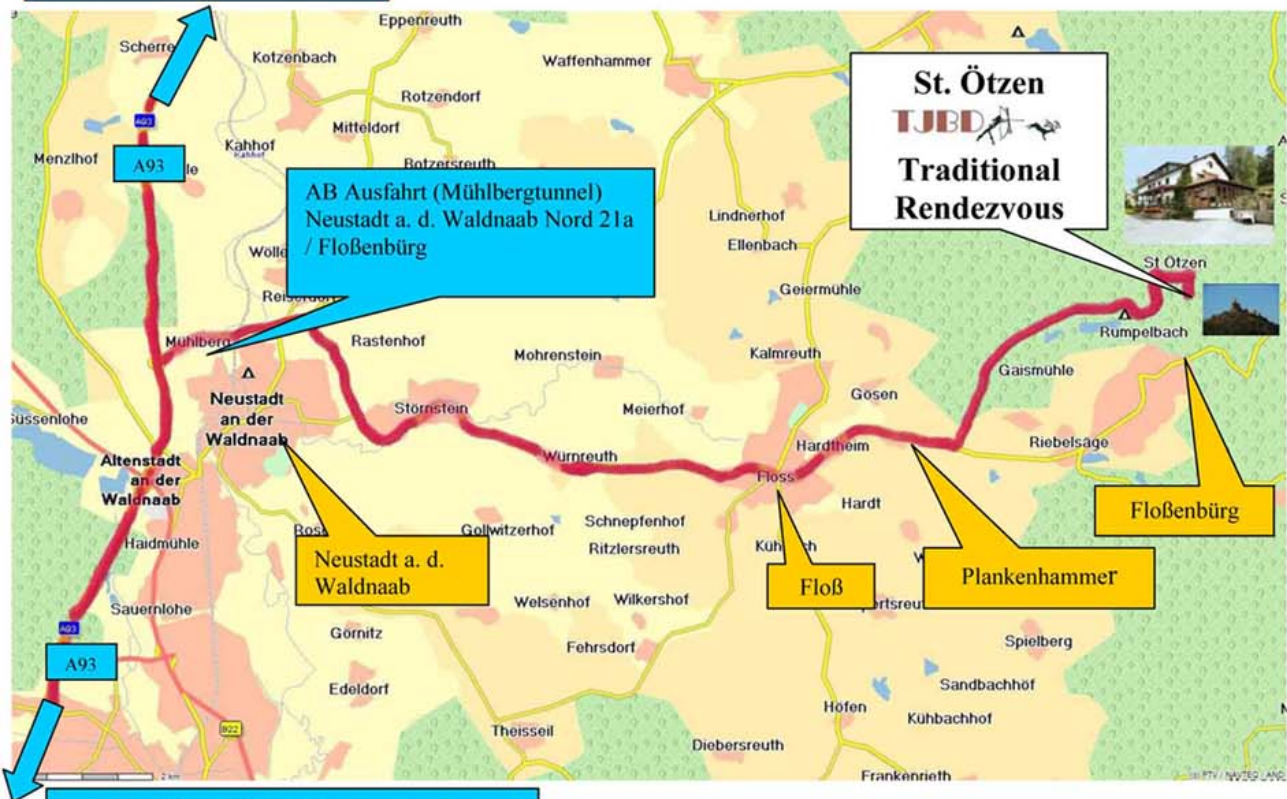

Anfahrtsplan zum TJBD Rendezvous in St.Ötzen

A93 / Hof - Berlin

(www.sankt-oetzener-hof.de)

A93 / Weiden - Regensburg

GPS-Daten - St. Ötzen:

Breite: 49°45'05.52"N

Länge: 12°21'28.24"O