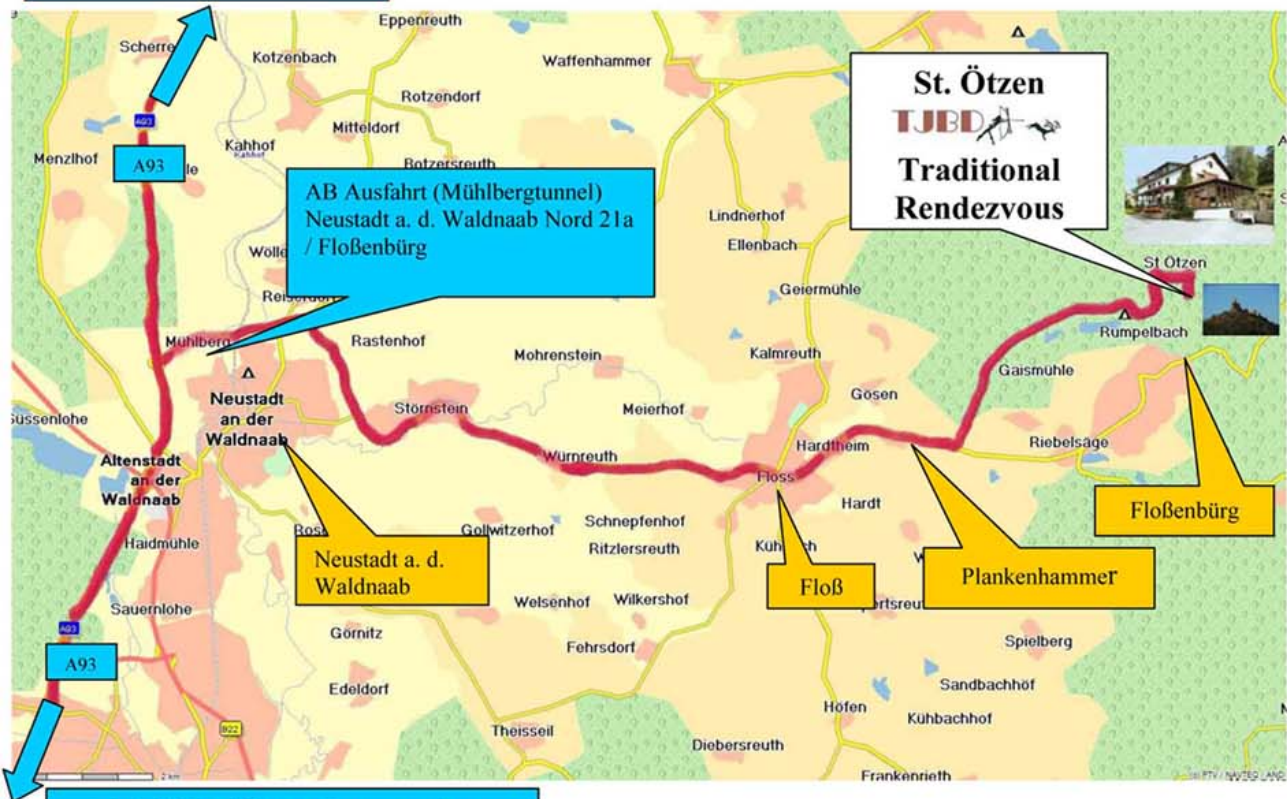

Anfahrtsplan zum TJBD Rendezvous in St. Ötzen

A93 / Hof - Berlin

(www.sankt-oetzener-hof.de)

A93 / Weiden - Regensburg

GPS-Daten - St. Ötzen:

Breite: 49°45'05.52''N

Länge: 12°21'28.24''O